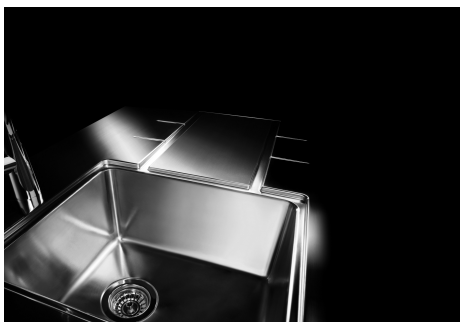

Lavello S4000 cod. 4315/05*

FT

FTS

GALERÍA