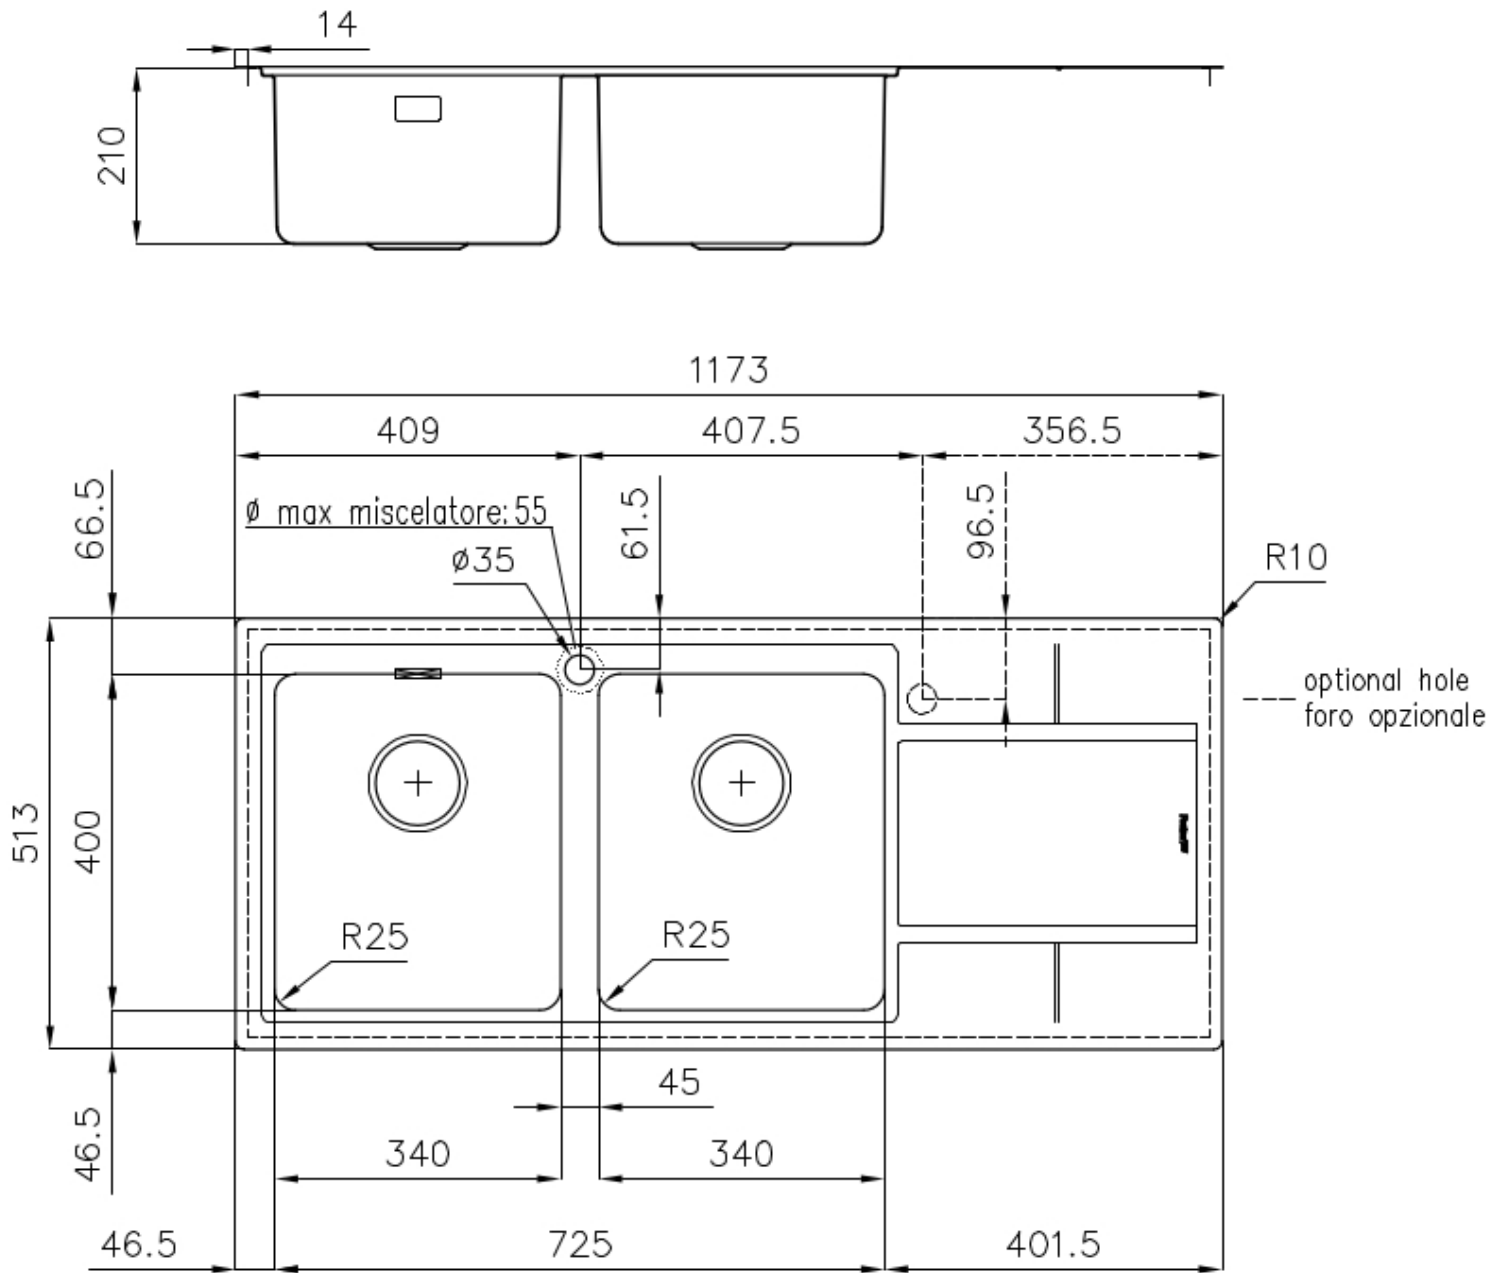

DETALLES

Acabado Foster cepillado

Borde Instalación Enrasado | FTS

Material Acero inoxidable AISI 304

Texture Foster cepillado

Base 80 cm

Dimensiones 1173x513 mm

Dotaciones estándar Soportes de fijación, junta, desagüe, rebosadero y sifón, Caja de embalaje

Orificios Monomando 1 orificio de serie

Hueco de encastre Ver hoja de datos técnicos

Escurreidor Si

Anchura 117 cm

Medida de la cubeta 340x400mm

Número de cubetas 2 cubetas

Desagüe Desagüe 3.5 "

DIBUJOS TÉCNICOS