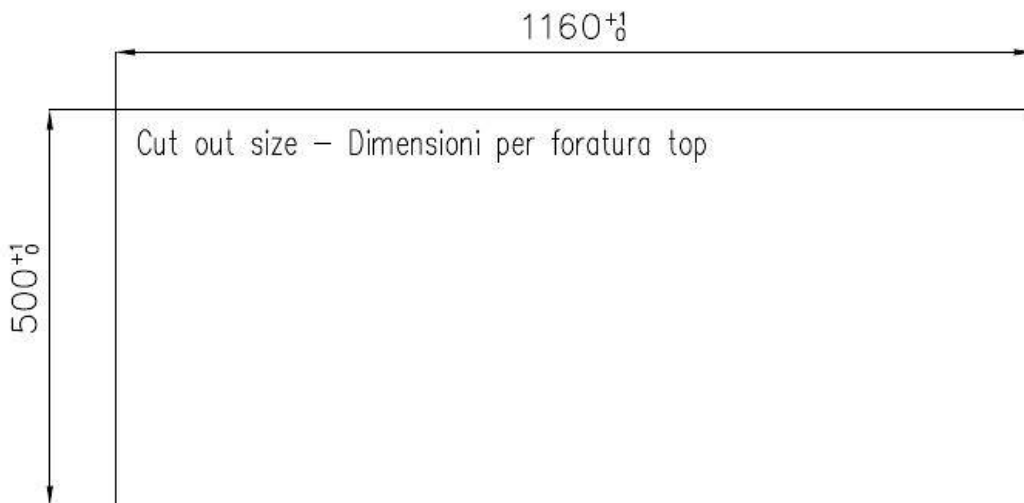

Lavello S4000 cod. 4315/05*

FT

FTS

GALERÍA